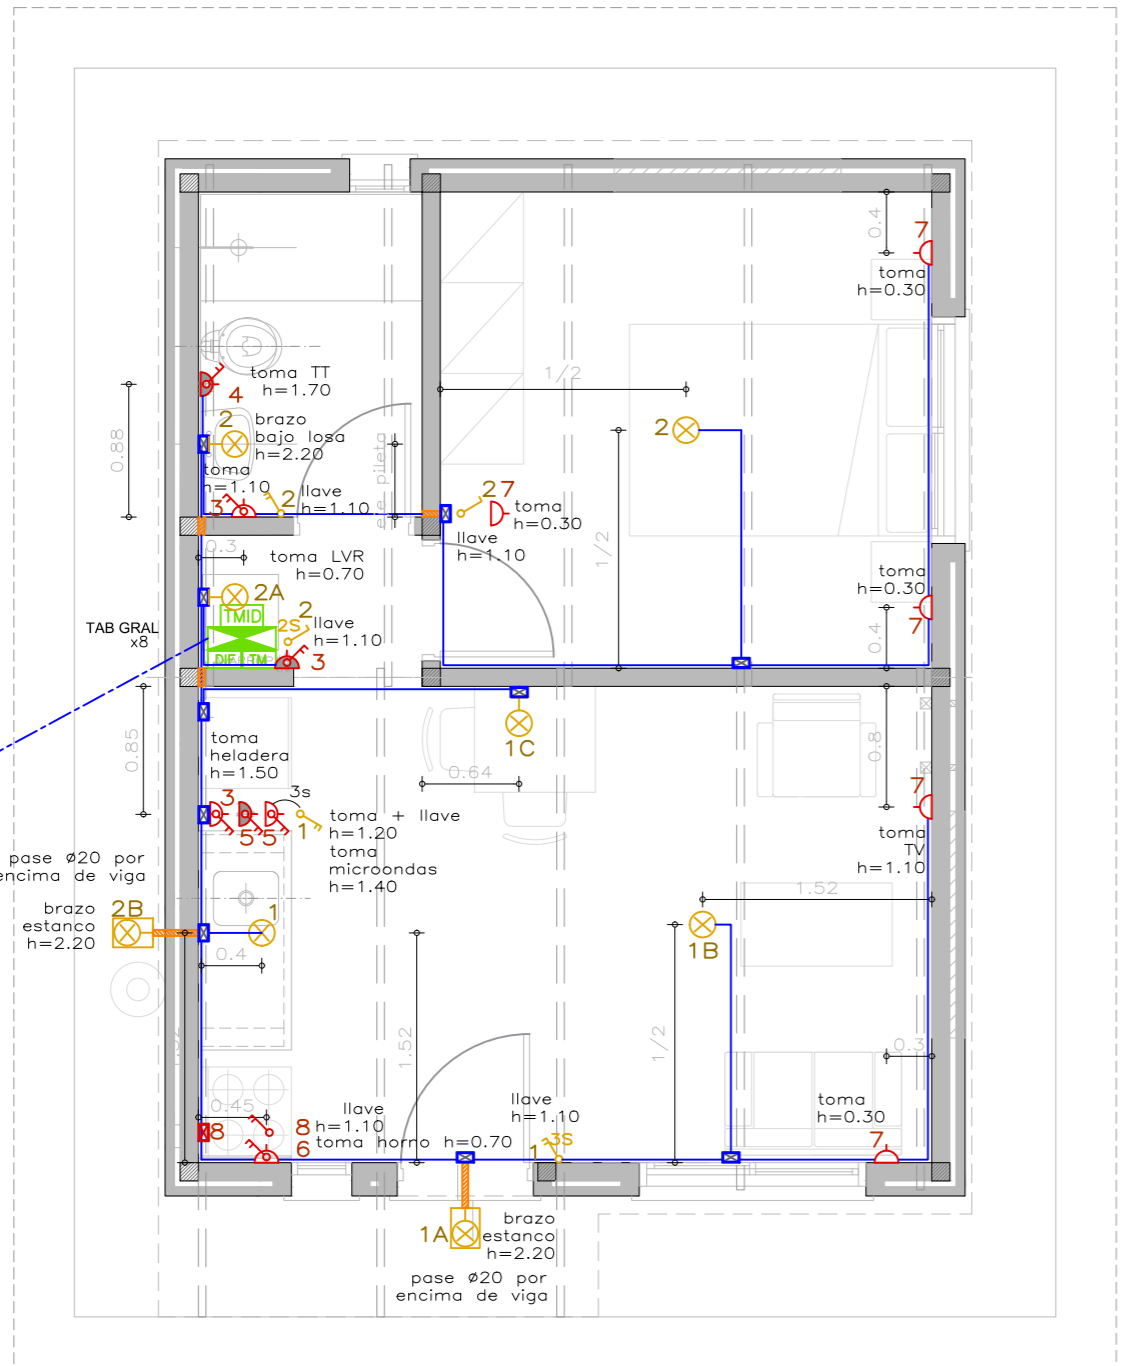

NOTAS DE REFERENCIA:
 Tt = termostato
 TT = toma
 LVR = lavavajillas

REFERENCIAS	TIPOLOGIA CARMEN	1D	CANT
PLANTA VISTA PERFIL	PUESTAS GENERALES		
+	Jabalina Copperweld 2m x 5/8"		
TMID	tablero general		
TMID	interruptor general termomagnético		
DIF	llave diferencial		
TM	llave termomagnética		
PLANTA VISTA PERFIL	PUESTAS ILUMINACIÓN		
⊙	llave unipolar		
⊙	llave bipolar		
⊙	llave bipolar 2 secciones		
⊙	llave bipolar 3 secciones		
⊙	llave combinación		
⊙	caja de brazo estanco		
⊙	caja de centro		
PLANTA VISTA PERFIL	PUESTAS POTENCIA		
⊙	toma 3L		
⊙	toma con llave		
⊙	schuko con llave		
⊙	previsión extractor de pared		
⊙	llave bipolar		
PLANTA VISTA PERFIL	PASES		
—	pases en mampostería		
PLANTA VISTA PERFIL	EQUIPOS		
⊙	registro circular		
⊙	registro cuadrado		
⊙	"L" inspeccionable		
⊙	codo 90° inspeccionable		
⊙	curva flexible		
⊙	curva 90°		
—	bajo tierra		
—	tubo rígido por pared		

REV N°	DIB.	REV.	APR.	FECHA	DESCRIPCIÓN
00	-	-	-	-	-

MEVIR

DR. ALBERTO GALLINAL HEBER

PLANO DE ELÉCTRICA - VIVIENDA CARMEN 1D - Aislada izquierda

OBRA:	-	RUBRO:	ELECTRICA
UBICACIÓN:	-	FECHA:	20/03/2020
DEPARTAMENTO:	-	ESCALA:	1:50
GERENTE PPIC:	ARQ. VERÓNICA HELBLING		
EQUIPO DE PROYECTO:	PPIC		
ARCHIVO:	T05-CARMEN_ELE.dwg		