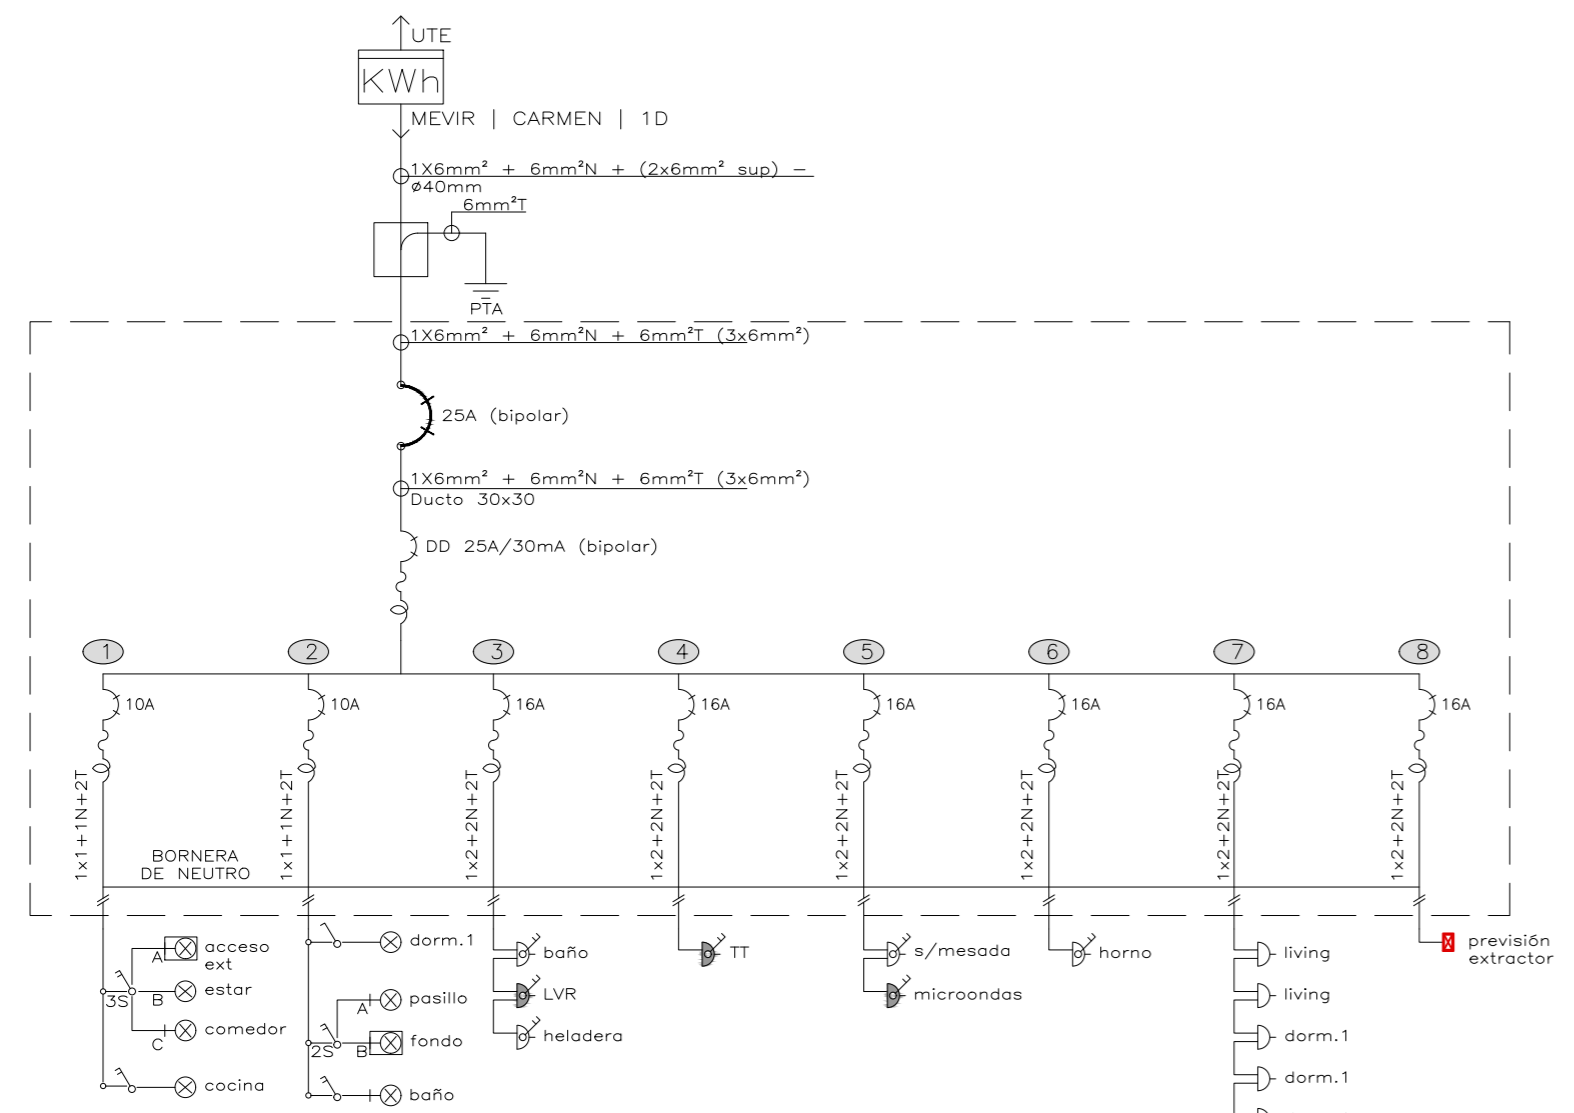

NOTAS DE REFERENCIA:
 Tt = termostato
 TT = toma
 LVR = lavavajillas

REFERENCIAS	TIPOLOGIA CARMEN	1D	CANT
PLANTA VISTA PERFIL	PUESTAS GENERALES		
+	Jabalina Copperweld 2m x 5/8"		
TMID	tablero general		
TMID	interruptor general termomagnético		
DIF	llave diferencial		
TM	llave termomagnética		
PLANTA VISTA PERFIL	PUESTAS ILUMINACIÓN		
⊙	llave unipolar		
⊙	llave bipolar		
⊙	llave bipolar 2 secciones		
⊙	llave bipolar 3 secciones		
⊙	llave combinación		
⊙	caja de brazo estanco		
⊙	caja de centro		
PLANTA VISTA PERFIL	PUESTAS POTENCIA		
⊙	toma 3L		
⊙	toma con llave		
⊙	schuko con llave		
⊙	previsión extractor de pared		
⊙	llave bipolar		
PLANTA VISTA PERFIL	PASES		
—	pases en mampostería		
PLANTA VISTA PERFIL	EQUIPOS		
⊙	registro circular		
⊙	registro cuadrado		
⊙	"L" inspeccionable		
⊙	codo 90° inspeccionable		
⊙	curva flexible		
⊙	curva 90°		
—	bajo tierra		
—	tubo rígido por pared		

REV N°	DIB.	REV.	APR.	FECHA	DESCRIPCIÓN
00	-	-	-	-	-

MEVIR

DR. ALBERTO GALLINAL HEBER

PLANO DE ELÉCTRICA - VIVIENDA CARMEN 1D - Aislada izquierda

OBRA:	-	RUBRO:	ELECTRICA
UBICACIÓN:	-	FECHA:	20/03/2020
DEPARTAMENTO:	-	ESCALA:	1:50
GERENTE PPIC:	ARQ. VERÓNICA HELBLING		
EQUIPO DE PROYECTO:	PPIC		
ARCHIVO:	T05-CARMEN_ELE.dwg		

T05.1D
EL01

Fecha impresión: 07/08/2018