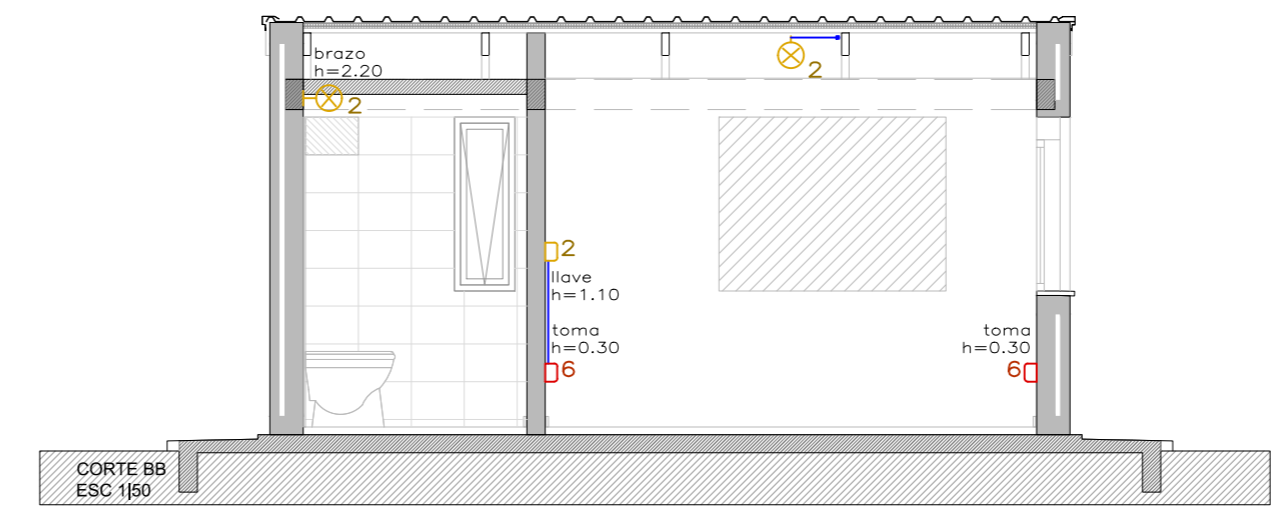

NOTAS DE REFERENCIA:
 Tt = termostato
 TT = toma
 LVR = lavavajillas

REFERENCIAS	TIPOLOGIA CARMEN	1D	CANT
PLANTA VISTA PERFIL	PUESTAS GENERALES		
+	Jabalina Copperweld 2m x 5/8"		
TMID	tablero general		
TMID	interruptor general termomagnético		
DIF	llave diferencial		
TM	llave termomagnética		
PLANTA VISTA PERFIL	PUESTAS ILUMINACIÓN		
⊙	llave unipolar		
⊙	llave bipolar		
⊙	llave bipolar 2 secciones		
⊙	llave bipolar 3 secciones		
⊙	llave combinación		
⊙	caja de brazo estanco		
⊙	caja de centro		
PLANTA VISTA PERFIL	PUESTAS POTENCIA		
⊙	toma 3L		
⊙	toma con llave		
⊙	schuko con llave		
⊙	previsión extractor de pared		
⊙	llave bipolar		
PLANTA VISTA PERFIL	PASES		
—	pases en mampostería		
PLANTA VISTA PERFIL	EQUIPOS		
⊙	registro circular		
⊙	registro cuadrado		
⊙	"L" inspeccionable		
⊙	codo 90° inspeccionable		
⊙	curva flexible		
⊙	curva 90°		
—	bajo tierra		
—	tubo rígido por pared		

REV N°	DIB.	REV.	APR.	FECHA	DESCRIPCIÓN
00	-	-	-	-	-

MEVIR

DR. ALBERTO GALLINAL HEBER

PLANO DE ELÉCTRICA - VIVIENDA CARMEN 1D - Aislada izquierda

OBRA:	-	RUBRO:	ELECTRICA
UBICACIÓN:	-	FECHA:	20/03/2020
DEPARTAMENTO:	-	ESCALA:	1:50
GERENTE PPIC:	ARQ. VERÓNICA HELBLING		
EQUIPO DE PROYECTO:	PPIC		
ARCHIVO:	T05-CARMEN_ELE.dwg		