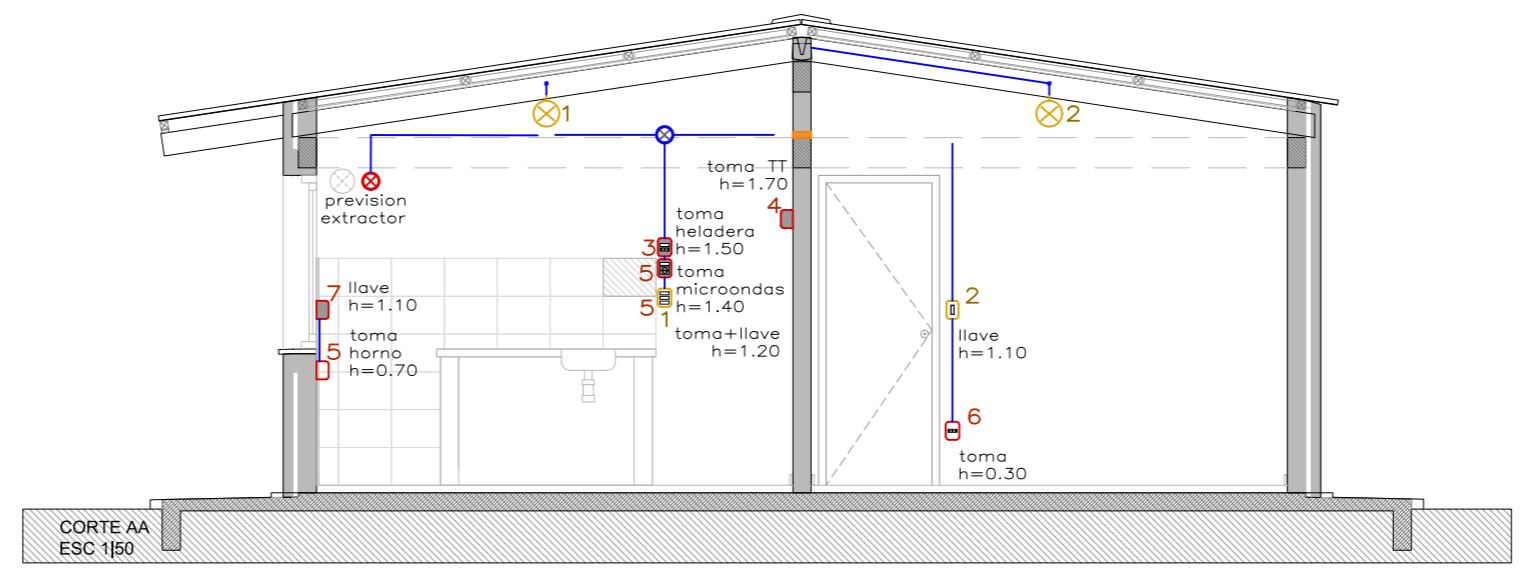

NOTAS DE REFERENCIA:
 Tt = termostato
 TT = toma
 LVR = lavavajillas

REFERENCIAS	TIPOLOGIA CARMEN	1D	CANT
PLANTA VISTA PERFIL	PUESTAS GENERALES		
+	Jabalina Copperweld 2m x 5/8"		
TMID	tablero general		
TMID	interruptor general termomagnético		
DIF	llave diferencial		
TM	llave termomagnética		
PLANTA VISTA PERFIL	PUESTAS ILUMINACIÓN		
⊙	llave unipolar		
⊙	llave bipolar		
⊙	llave bipolar 2 secciones		
⊙	llave bipolar 3 secciones		
⊙	llave combinación		
⊙	caja de brazo estanco		
⊙	caja de centro		
PLANTA VISTA PERFIL	PUESTAS POTENCIA		
⊙	toma 3L		
⊙	toma con llave		
⊙	schuko con llave		
⊙	previsión extractor de pared		
⊙	llave bipolar		
PLANTA VISTA PERFIL	PASES		
—	pases en mampostería		
PLANTA VISTA PERFIL	EQUIPOS		
⊙	registro circular		
⊙	registro cuadrado		
⊙	"L" inspeccionable		
⊙	codo 90° inspeccionable		
⊙	curva flexible		
⊙	curva 90°		
—	bajo tierra		
—	tubo rígido por pared		

REV N°	DIB.	REV.	APR.	FECHA	DESCRIPCIÓN
00	-	-	-	-	-

MEVIR

DR. ALBERTO GALLINAL HEBER

PLANO DE ELÉCTRICA - VIVIENDA CARMEN 1D - Aislada izquierda

OBRA:	-	RUBRO:	ELECTRICA
UBICACIÓN:	-	FECHA:	20/03/2020
DEPARTAMENTO:	-	ESCALA:	1:50
GERENTE PPIC:	ARQ. VERÓNICA HELBLING		
EQUIPO DE PROYECTO:	PPIC		
ARCHIVO:	T05-CARMEN_ELE.dwg		